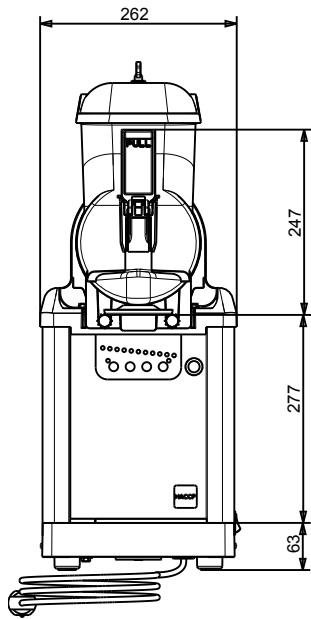

Electrolux
PROFESSIONAL

Heladas Dispensador de granizados congelados, cremas y helados suaves con 1 bol

Alzado