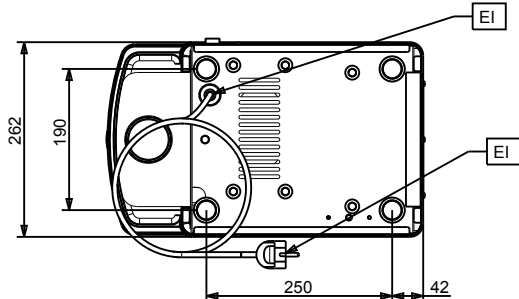

Planta

Eléctrico

Suministro de voltaje

562514 (GTIPR290) 220-240 V/1 ph/50 Hz

Potencia eléctrica max.: 0.42 kW

Info

Dimensiones externas, ancho 260 mm

Dimensiones externas, fondo 425 mm

Dimensiones externas, alto 650 mm

Peso neto 28 kg

Sostenibilidad

Tipo de refrigerante: R290

Peso del refrigerante 62 g

Heladas
Dispensador de granizados congelados, cremas y helados suaves con 1 bol
La Empresa se reserva el derecho de modificar especificaciones sin previo aviso