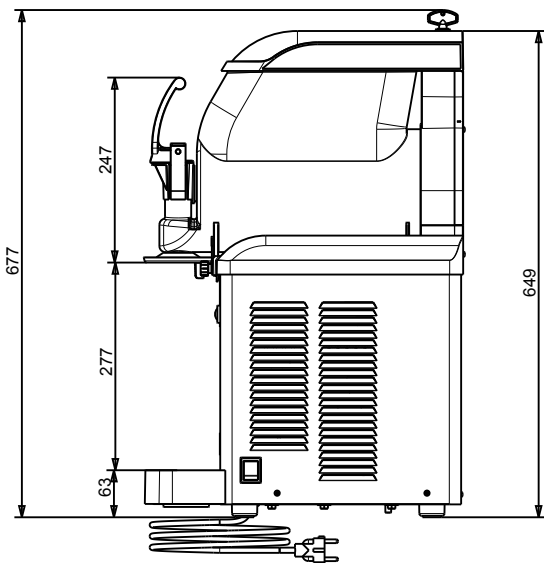

Electrolux
PROFESSIONAL

Heladas Dispensador de granizados congelados, cremas y helados suaves con 1 bol

Alzado

Lateral

Eléctrico

Suministro de voltaje

562514 (GTIPR290) 220-240 V/1 ph/50 Hz

Potencia eléctrica max.: 0.42 kW

Info

Dimensiones externas, ancho 260 mm

Dimensiones externas, fondo 425 mm

Dimensiones externas, alto 650 mm

Peso neto 28 kg

Sostenibilidad

Tipo de refrigerante: R290

Peso del refrigerante 62 g

Heladas
Dispensador de granizados congelados, cremas y helados suaves con 1 bol
La Empresa se reserva el derecho de modificar especificaciones sin previo aviso